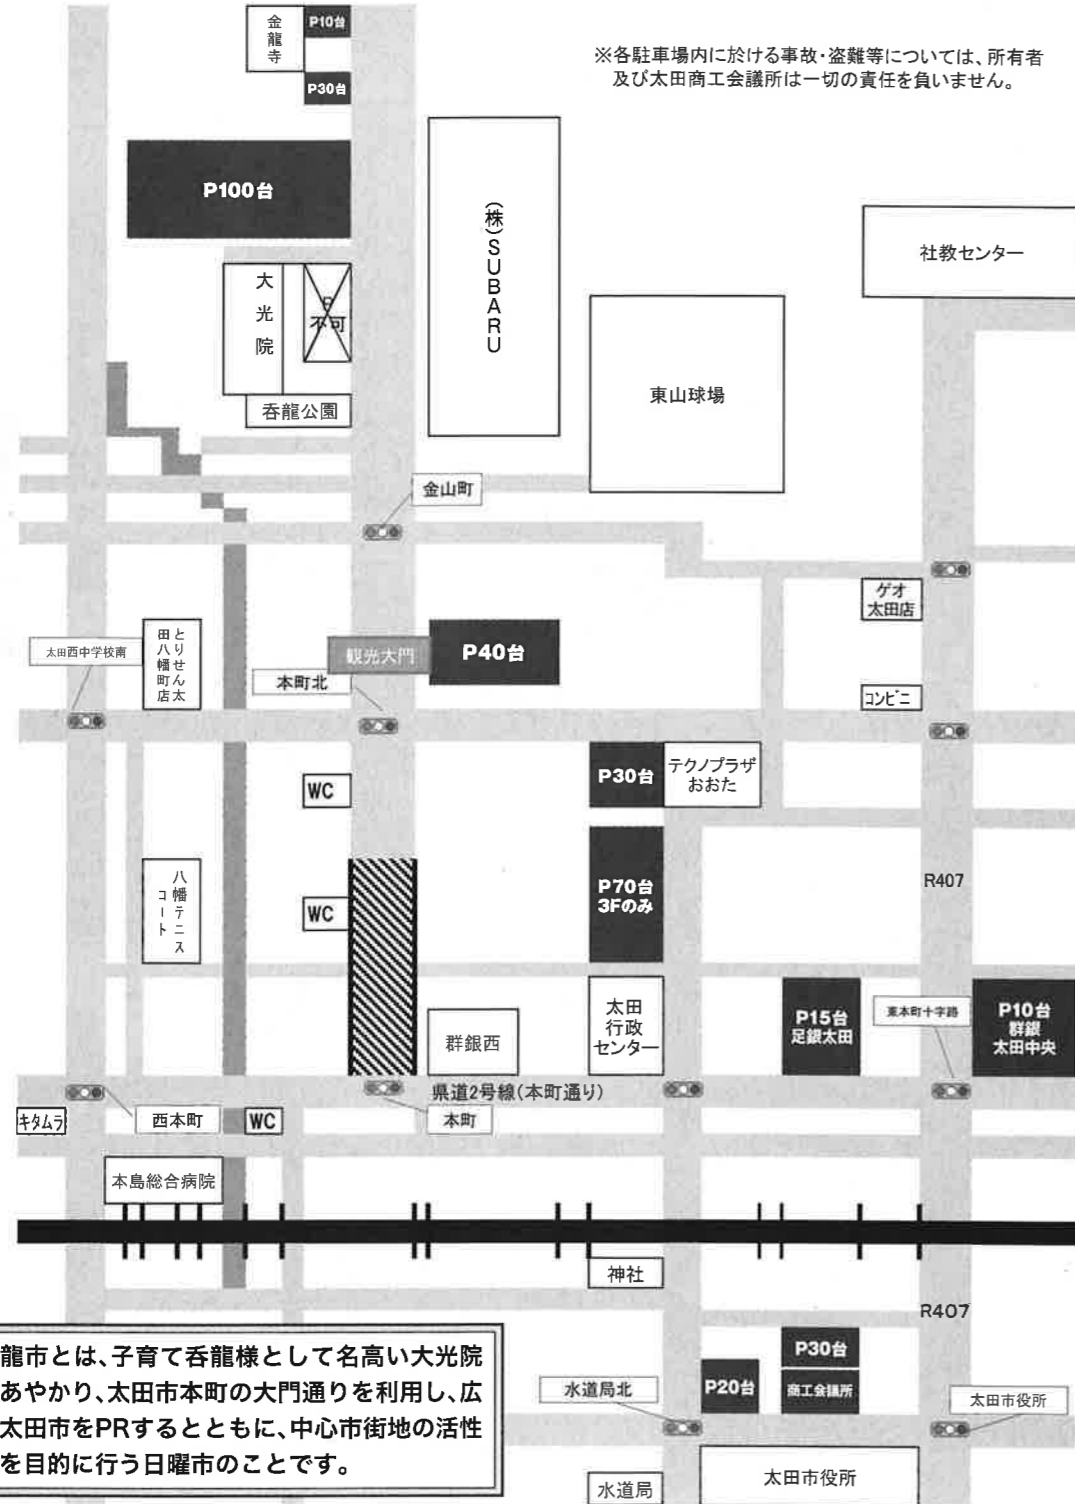

ご案内図 5月20日 日

歩行者天国 / 10:00~14:00

※香龍市実施の為、9:00~15:00まで香龍市会場は交通規制となり、通行できません。
(自転車の乗り入れもできません)ご理解・ご協力をお願い申し上げます。

第17回 香龍市出店者一覧表 ※順不同

事業所名	販売物品
(株)登利平	竹、松、ソースかつ弁当
(株)ネクスト	のれん、カフェカーテン、クッション類
唐明楼	かき氷、中国の福飾品、ゴマ団子
菓子司 新虎	大きないちご大福、季節の菓子、生菓子
竹澤量店	置縁小物、ほか
かわちや	牛串ステーキ
(有)万徳	かき氷
荻原肉店	ホルモン焼
湖森食品	冷凍柿、冷凍イチゴ、冷凍栗、冷凍かき菜他
(株)大門生花店	生花、鉢物
富士スバル(株)太田店	スバル用品、STIグッズ
青田自動車	アイスクリーム
関東学園大学	トマトベリー(プチトマト)、サニーサマーオレンジ(日向夏)
ダニエルハウス	地ビール、ソーセージ
松井牧場(株)	焼きチーズ(ぐんままついチーズ)
小林衣料品店	らく書きせんべい
パブ ゆかり	からあげ
上州太田焼そばEnJOY麺berS	焼きそば
(株)太田グリーンパレスパーティサービス	上州牛ハンバーグフォカッチャ
太田魚菜商業協同組合	野菜各種、果物各種
から揚げ焼きそば かずちゃんち	から揚げ
浅野食堂	カキ氷
(株)Loca Lized (めんや仁)	チャーシューバーガー、ジュース、アルコール、シフォンケーキ、チャーシュー詰め合わせ
(株)セレモあらい	ペット墓石、フレグランス
エムジーフーズ	焼きそば
エポニー	からあげ、生ビール、電球ソーダ
(株)花よ志	生花、鉢植え、雑貨
えんにち	フライドポテト
(有)マイピア、パティスリー ラミティエ	焼菓子、カリントドーナツ、豚トロウィンナー、ラスク、コーヒー 他
太田市立太田高等学校	飲み物、くじ、ケーキ
レストラン&バー モデラート(およよKitchen)	ソフトクリーム、コーヒー
太田商工会議所 青年部(味恋会)	焼きそば、生ビール
(株)宝英サッシ	アルミサッシ、エコガラス、ペット用アミ戸、愛犬と暮らしに「あったらいいな」と思う設備

(男女)表示があるお店では、トイレがご利用いただけます。